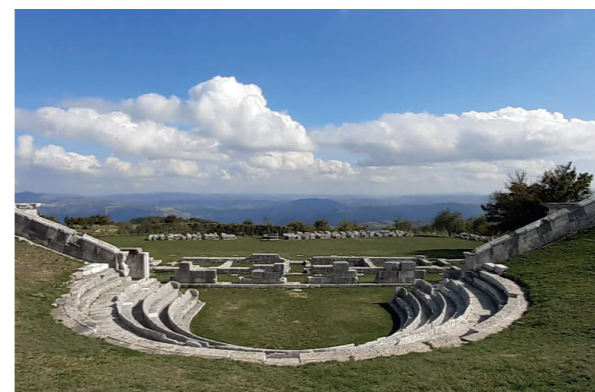

MOLISE

TERMOLI TURISTICA

VADEMECUM

ISOLE TREMITI

EVENTI

*Parco Archeologico Anfiteatro Romano e
Villa Zappone - Larino (CB)*

Palazzo Ducale - Larino (CB)

*Area Archeologica di Saepinum / Altilia
Sepino (CB)*

Area Archeologica di Pietrabbondante (IS)

Area Archeologica di Monte Vairano (CB)

Area Archeologica di Roccapivara (CB)

*Complesso Monumentale di San Vincenzo al Volturno
(IS)*

Museo Sannitico - Campobasso (CB)